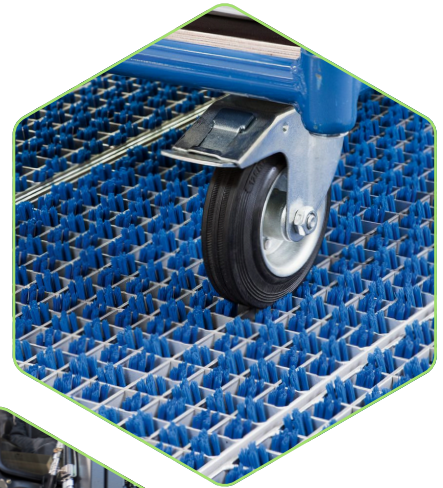

„ProfilGate“ ratų valymo sistema

Puikus pasirinkimas šiai problemai spręsti. Į grindis įmontuojama švaros zona, skirta keltuvų, šakinių krautuvų ir kitų transporto priemonių ratams, taip pat batų padams valyti. Padangų, ratų ir batų padų valymas vyksta važiuojant ar einant per šią sistemą – švaros zoną. Patentuoti šepetėliai gali valyti sausuoju arba šlapiuoju (su dezinfekavimo tirpalu) būdu.

- Mechaninis valymas 3D judesiu
- Dirba 24 val. per dieną be papildomo energijos šaltinio
- Aukštas nešvarumų valymo, surinkimo efektyvumas – iki 80 %
- Žymiai pagerinama švara patalpose
- Švarūs saugomi, sandėliuojami produktai
- Mažesni valymo-plovimo kaštai
- Geresnė sveikata ir didesnis saugumas
- Mažesnė nelaimingų atsitikimų tikimybė

- ProfilGate ratų valymo sistema
- ProfilGate b65
- ProfilGate i55
- ProfilGate b55
- ProfilGate st55
- ProfilGate i55 aqua