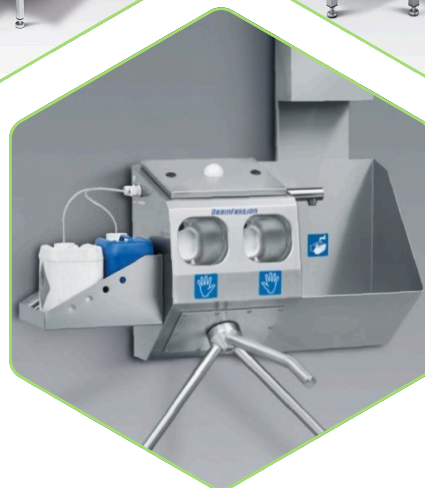

KOHLHOFF

„Kohlhoff“ įranga taršos kontrolei padeda palaikyti aukštą higienos lygį kontroliuojant batų valymą, rankų dezinfekavimą, dėžių, taros ir peilių plovimą pramoninėse ir maisto gamybos srityse. Įranga taršos kontrolei tampa aktuali verslui, kai yra uždavinys - sumažinti nešvarumų ir kitos taršos patekimą darbo aplinkoje.

- ProfilGate ratų valymo sistema
- ProfilGate b65
- ProfilGate i55
- ProfilGate b55
- ProfilGate st55
- ProfilGate i55 aqua

„Kohlhoff“ higienos įrangos technologijos

„Kohlhoff“ higienos įrangos technologijos – tai inovatyvūs sprendimai, sukurti užtikrinti griežčiausių higienos reikalavimų laikymąsi. Mūsų asmens higienos, maisto perdirbimo ir pramonės įranga atitinka tarptautinius standartus, padeda išvengti taršos ir sukuria saugią darbo aplinką. Patikimumas, efektyvumas ir ilgaamžiškumas – tai „Kohlhoff“ kokybės garantija.

Higienos stotelė CLEANCONTROL HD

Inovatyvi stotelė, užtikrinanti efektyvią rankų ir avalynės dezinfekciją vienoje vietoje. Idealiai tinka maisto pramonei ir kitoms aukštus higienos standartus taikančioms įmonėms.