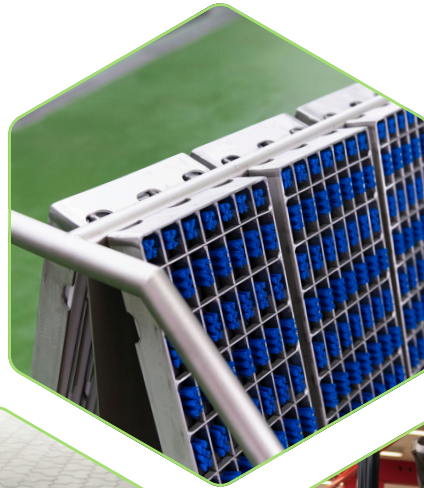

„ProfilGate“ ratų valymo sistema

Puikus pasirinkimas šiai problemai spręsti. Į grindis įmontuojama švaros zona, skirta keltuvų, šakinių krautuvų ir kitų transporto priemonių ratams, taip pat batų padams valyti. Padangų, ratų ir batų padų valymas vyksta važiuojant ar einant per šią sistemą – švaros zoną. Patentuoti šepetėliai gali valyti sausuoju arba šlapiuoju (su dezinfekavimo tirpalu) būdu.

- Mechaninis valymas 3D judesiu
- Dirba 24 val. per dieną be papildomo energijos šaltinio
- Aukštas nešvarumų valymo, surinkimo efektyvumas – iki 80 %
- Žymiai pagerinama švara patalpose
- Švarūs saugomi, sandėliuojami produktai
- Mažesni valymo-plovimo kaštai
- Geresnė sveikata ir didesnis saugumas
- Mažesnė nelaimingų atsitikimų tikimybė

- ProfilGate ratų valymo sistema
- ProfilGate b65
- ProfilGate i55
- ProfilGate b55
- ProfilGate st55
- ProfilGate i55 aqua